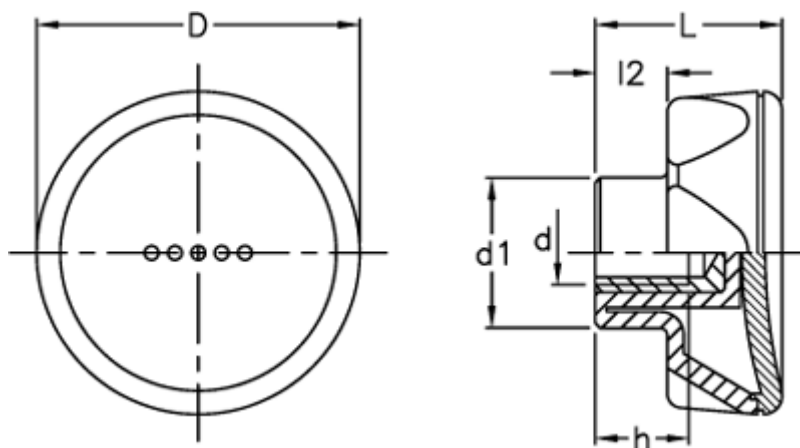

Varenummer: 23052214311
Beskrivelse: E+G Drejeknop
ELK.56-B M10-C1 sort dækkappe

Mål

D	= 56
d1	= 26.5
d 6H	= M10
h	= 13
L	= 29
l2	= 11